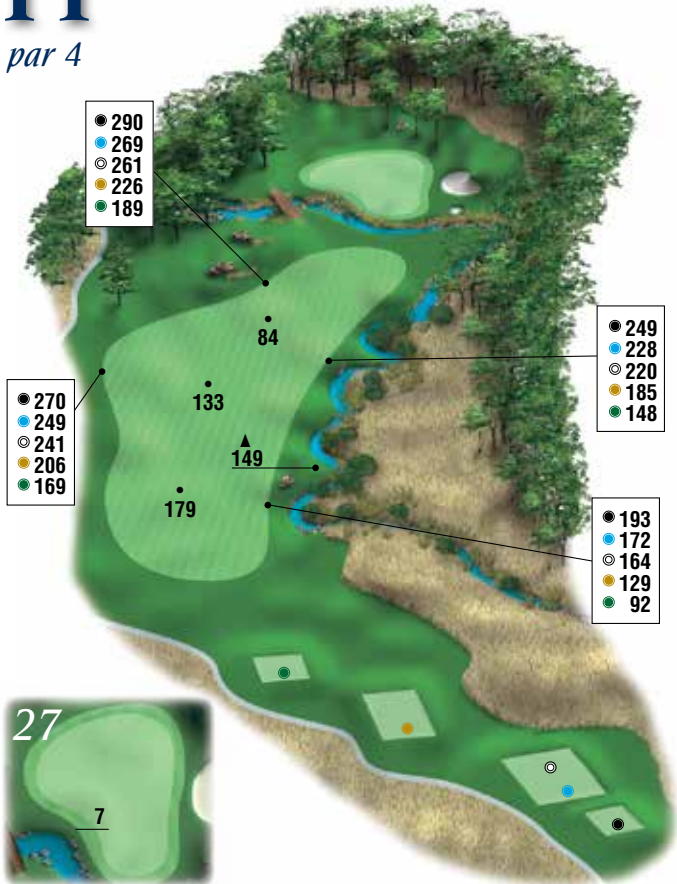

# 9

*par 3*

● 187   ● 169   ○ 150   ● 150   ● 109

ONE LONG DRIVE  
NASHPORT, OHIO 43830  
740-763-1100  
[WWW.THEVIRTUESGOLFCLUB.COM](http://WWW.THEVIRTUESGOLFCLUB.COM)

*COURSE DESIGNER*  
**ARTHUR HILLS**

# 10

*par 5*

# 11

par 4

# 16

par 5

200

163

183

168

220

258