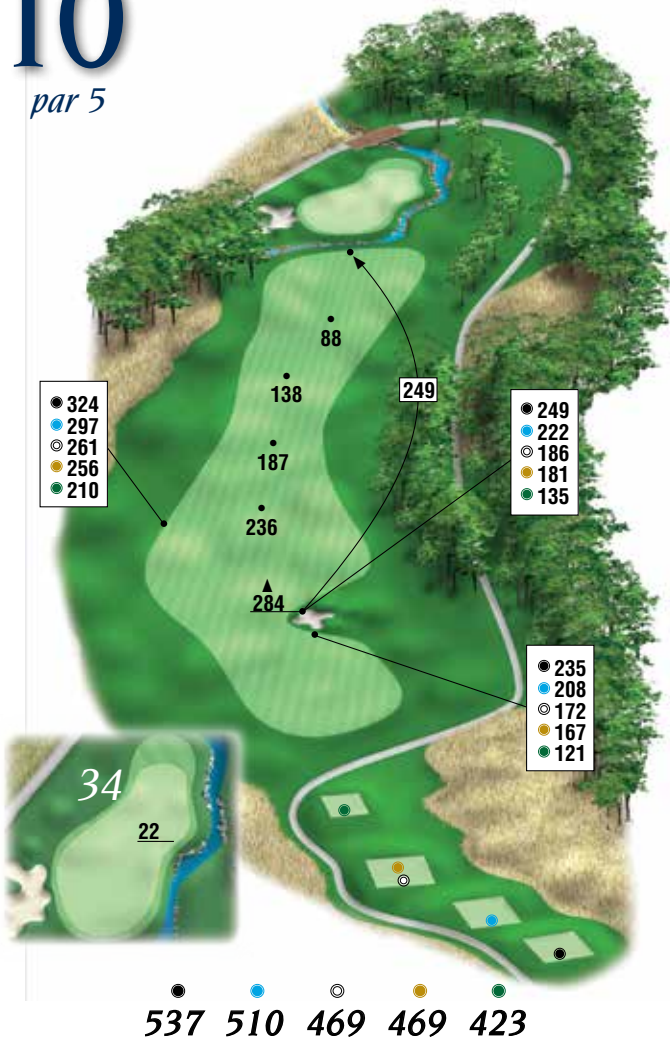

# 8

par 4

- 312
- 297
- 288
- 199
- 199

- 339
- 324
- 315
- 226
- 226

- 248
- 233
- 224
- 135
- 135

- 272
- 257
- 248
- 159
- 159

117 98 149 211 231

32

# 9

*par 3*

● 187   ● 169   ○ 150   ● 150   ● 109

ONE LONG DRIVE  
NASHPORT, OHIO 43830  
740-763-1100  
[WWW.THEVIRTUESGOLFCLUB.COM](http://WWW.THEVIRTUESGOLFCLUB.COM)

*COURSE DESIGNER*  
**ARTHUR HILLS**

# 10

*par 5*

# 15

*par 4*

- 257
- 228
- 172
- 172
- 82

- 293
- 264
- 208
- 208
- 118

● 457   ● 404   ○ 372   ● 372   ● 282